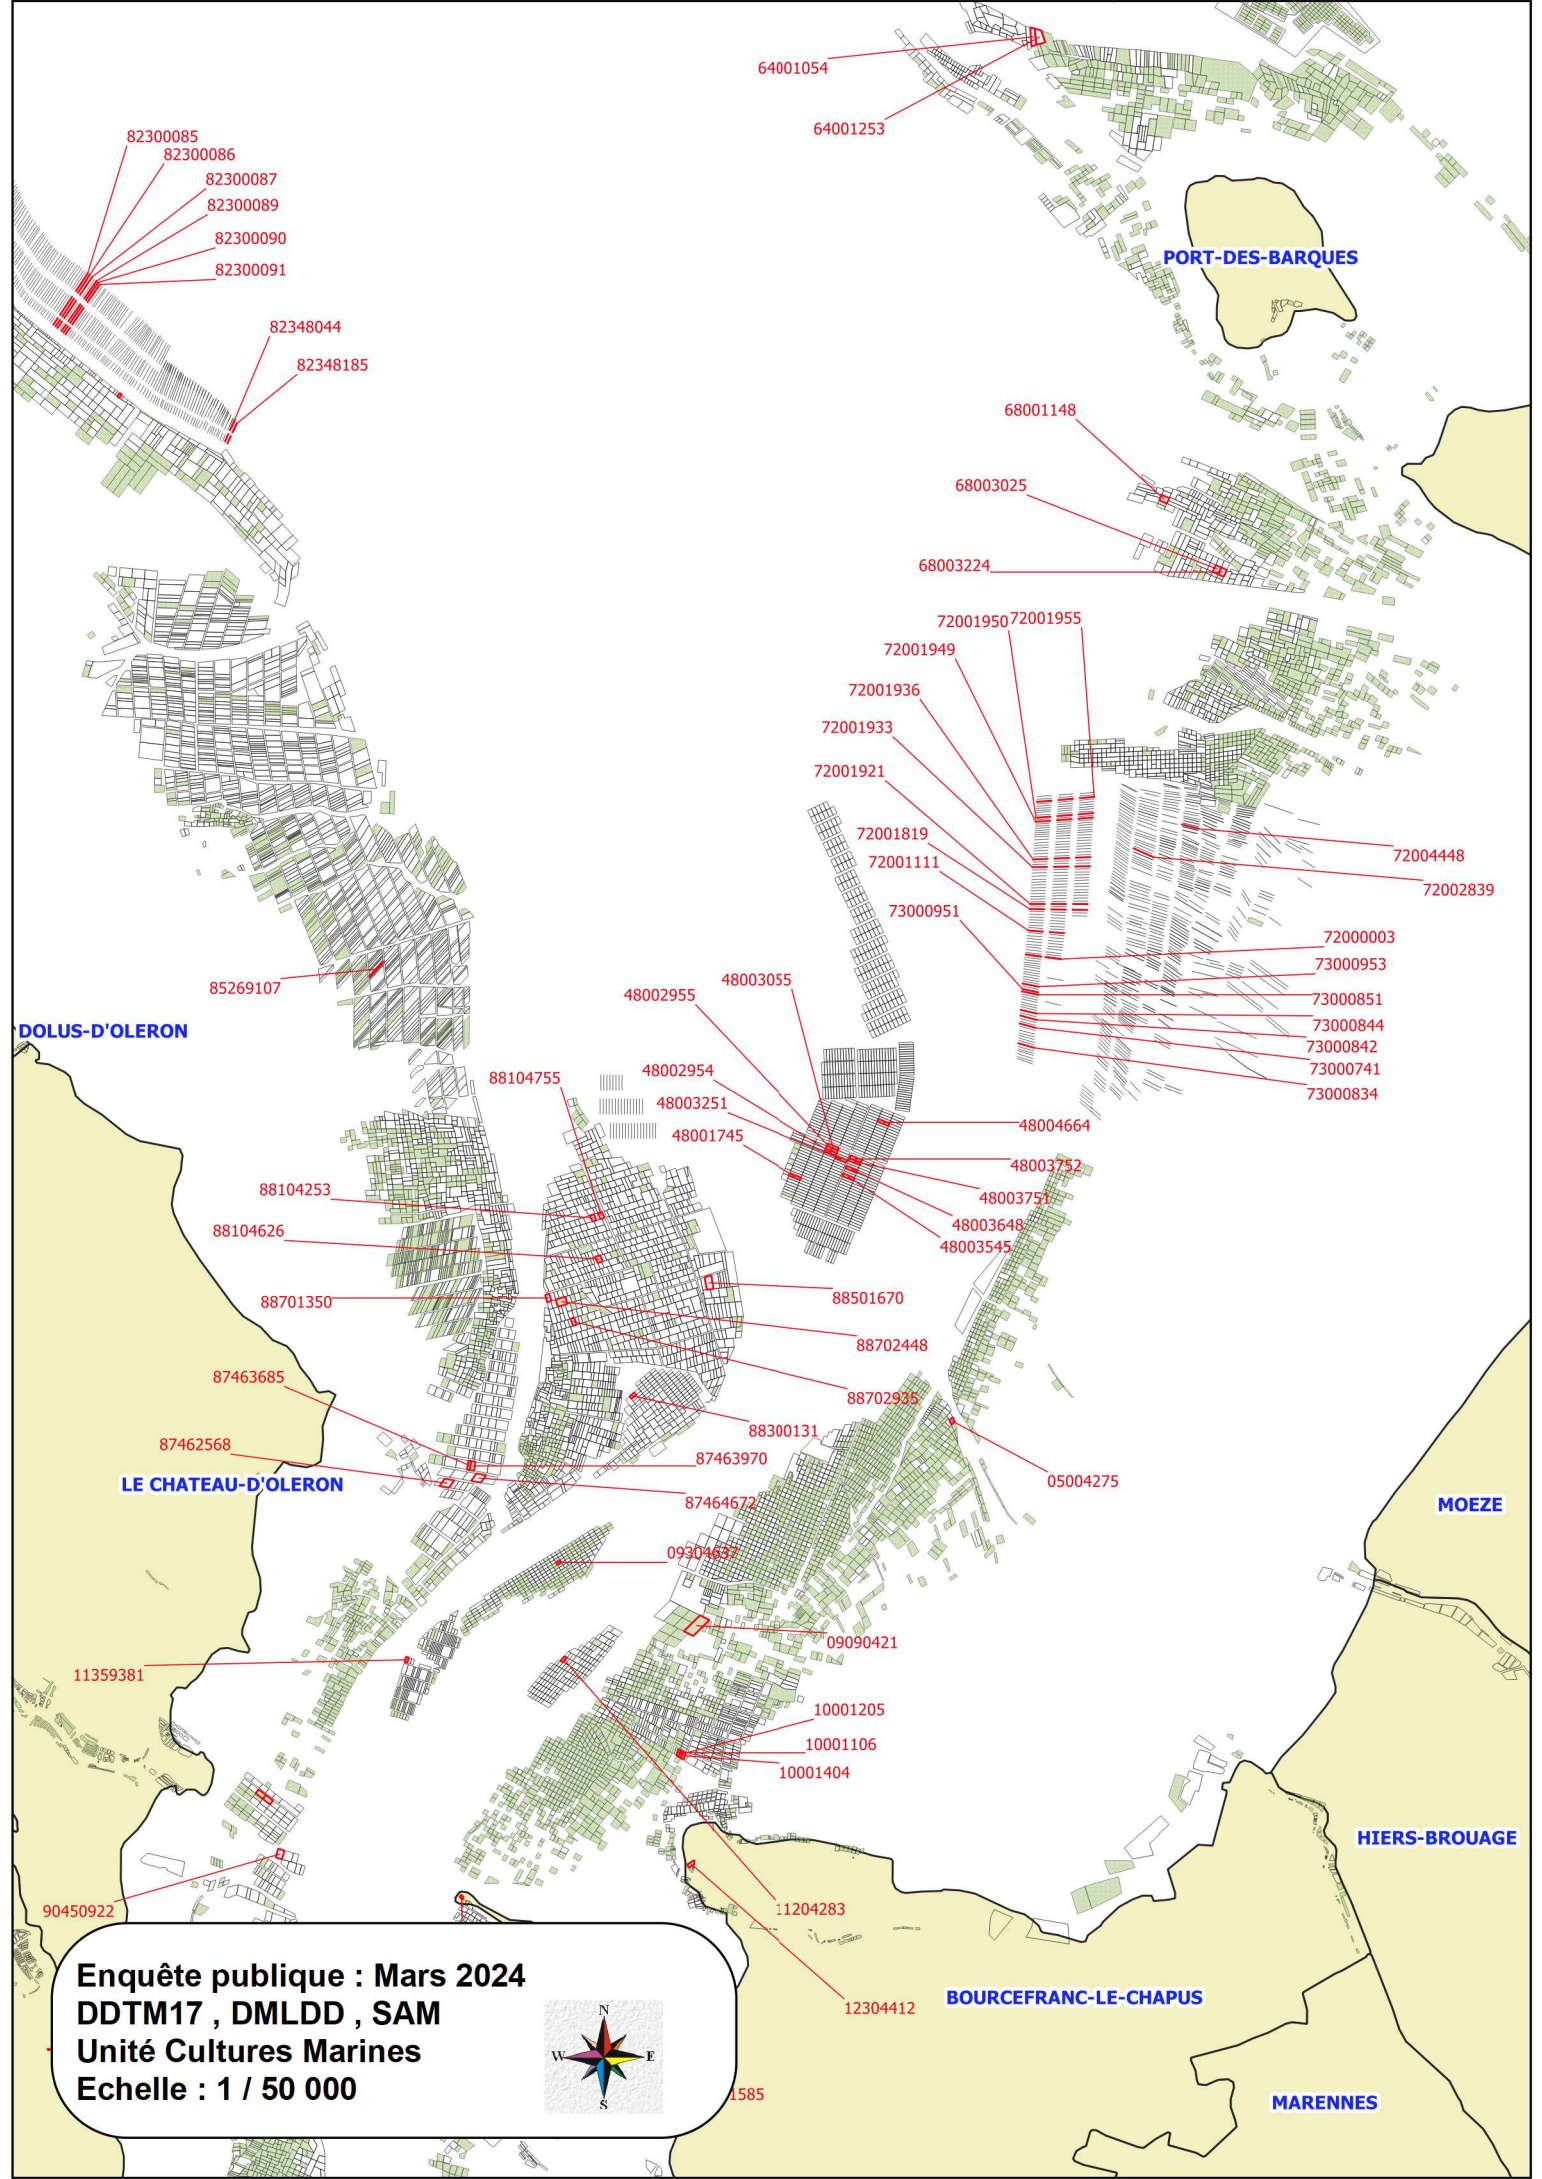

Enquête publique : Mars 2024
DDTM17 , DMLDD , SAM
Unité Cultures Marines
Echelle : 1 / 50 000

DOLUS-D'OLERON

PORT-DES-BARQUES

LE CHATEAU-D'OLERON

MOEZE

HIERS-BROUAGE

BOURCEFRANC-LE-CHAPUS

MARENNES

HIERS-BROUAGE

BOURCEFRANC-LE-CHAPUS

SAINT-TROJAN-LES-BAINS

MARENNES

SAINT-JUST-LUZAC

LA TREMBLADE

ARVERT

NIEULLE-SUR-SEUDRE