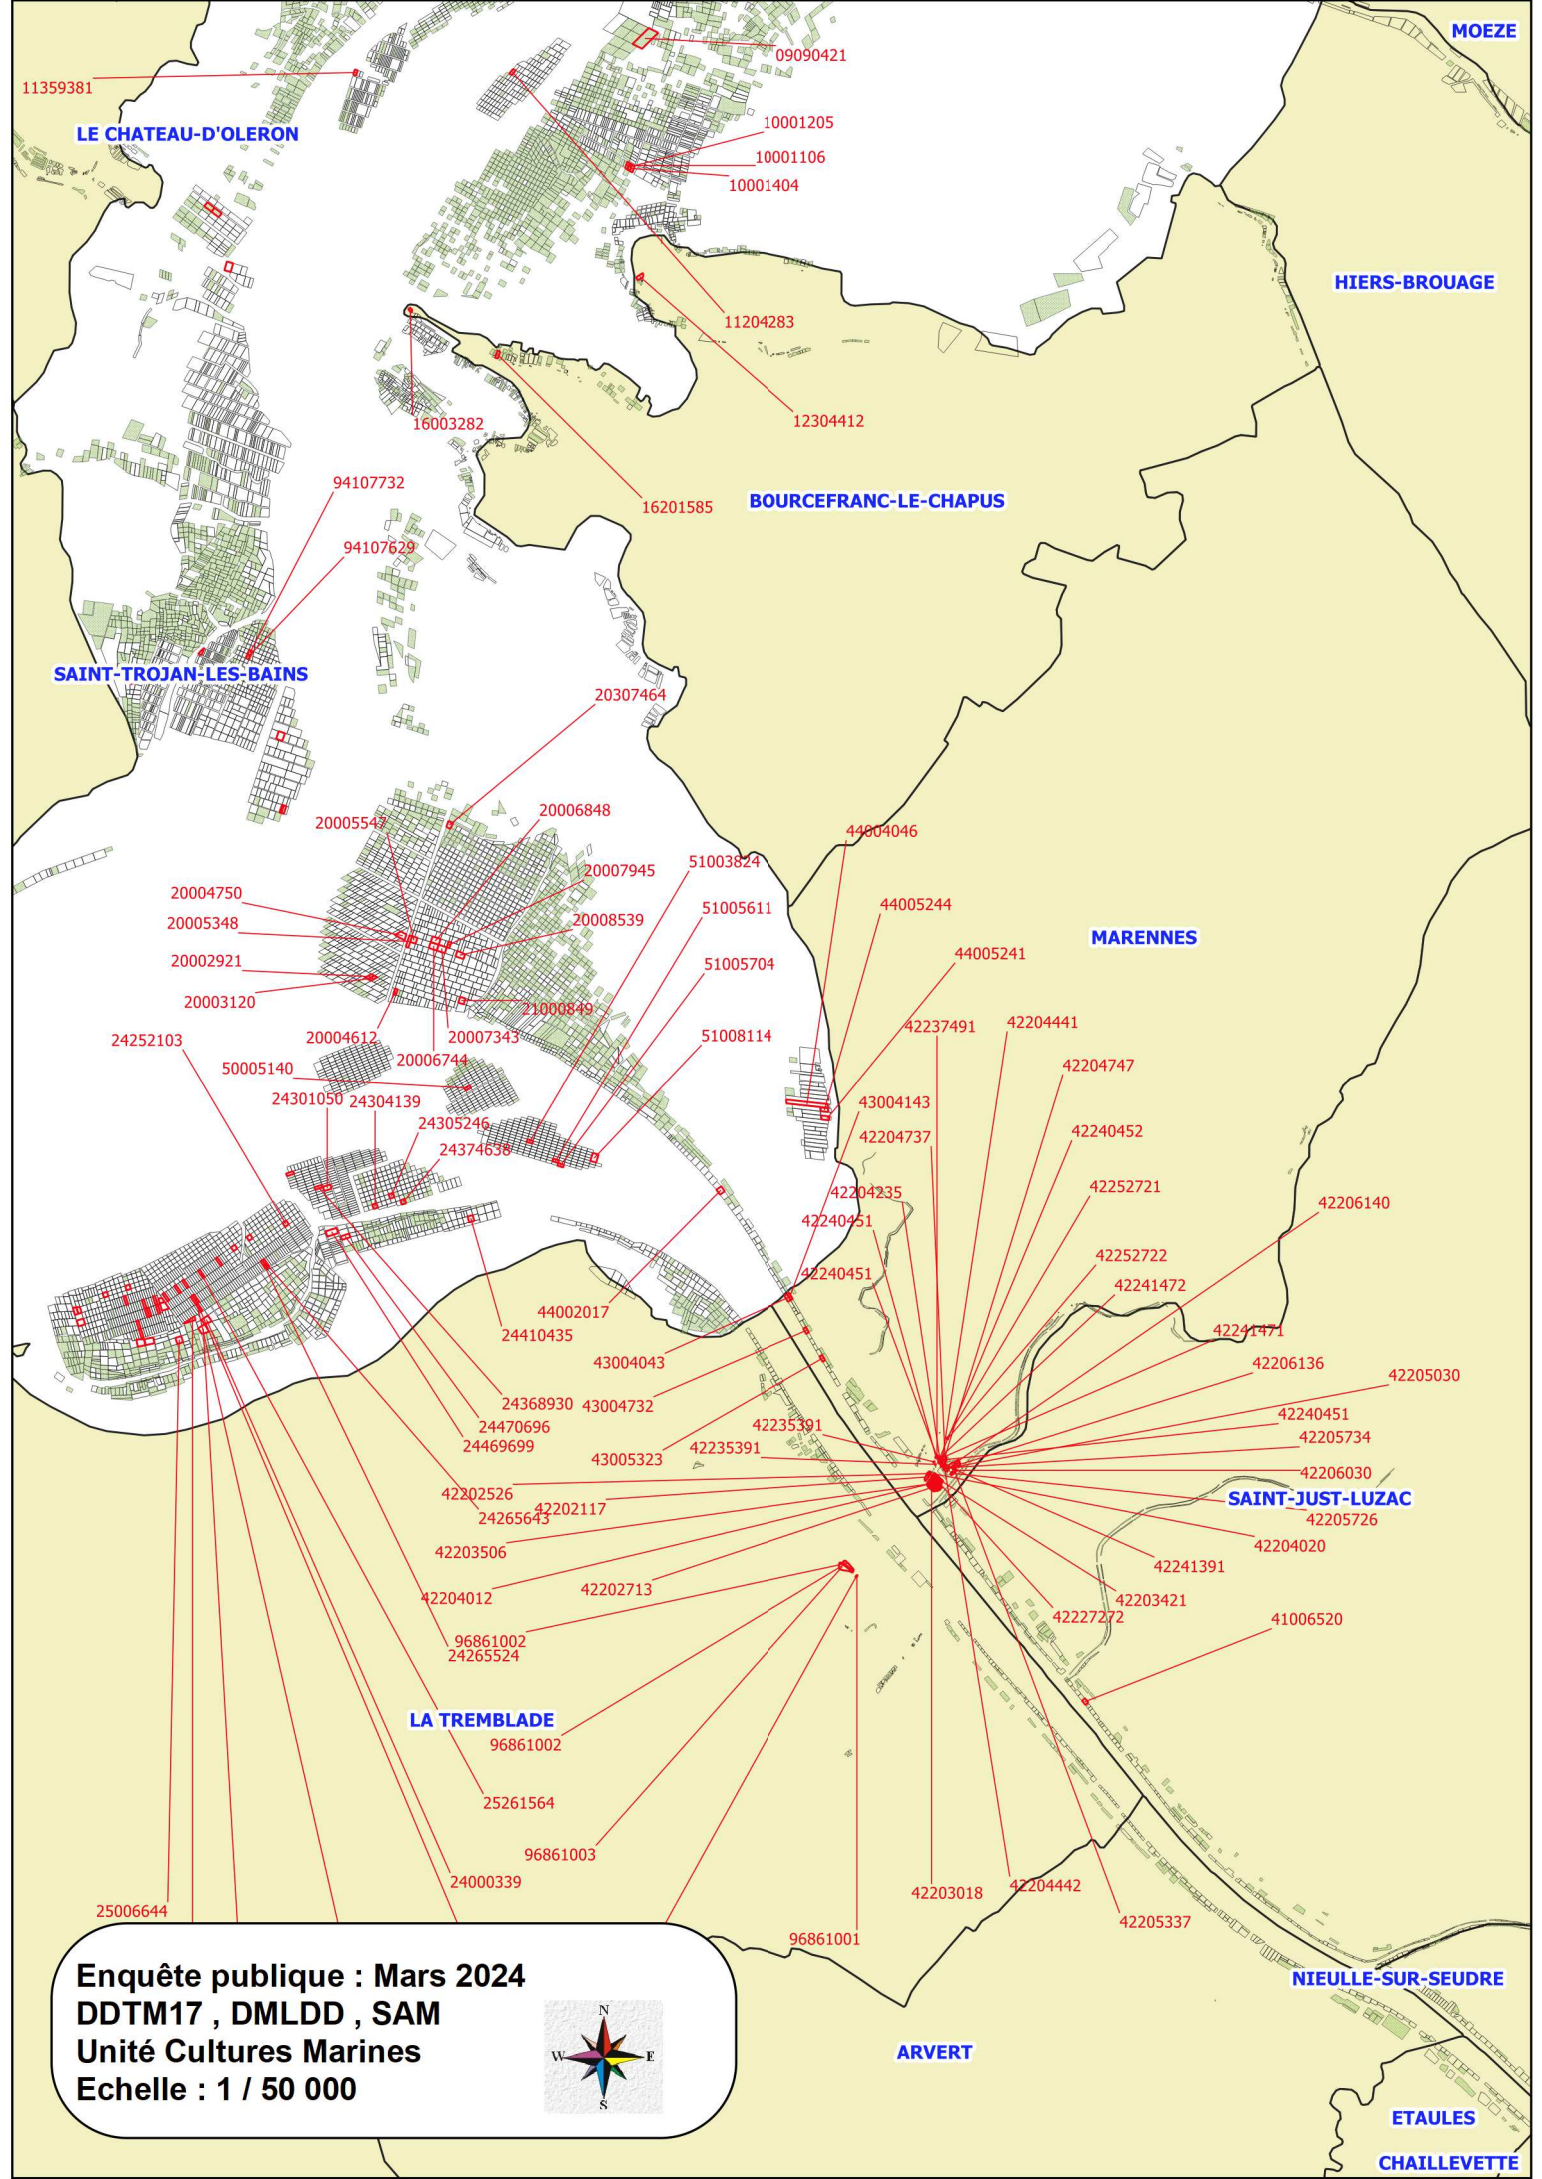

Enquête publique : Mars 2024
DDTM17 , DMLDD , SAM
Unité Cultures Marines
Echelle : 1 / 50 000

MOEZE

LE CHATEAU-D'OLERON

HIERS-BROUAGE

BOURCEFRANC-LE-CHAPUS

SAINT-TROJAN-LES-BAINS

MARENNES

SAINT-JUST-LUZAC

LA TREMBLADE

ARVERT

NIEULLE-SUR-SEUDRE

ETAULES

CHAILLEVETTE

11359381

09090421

10001205

10001106

10001404

11204283

12304412

16003282

16201585

94107732

94107629

20307464

20005547

20006848

20004750

20005348

20002921

20003120

24252103

20004612

50005140

24301050

24304139

24305246

24374638

20007343

20006744

44002017

24410435

24368930

24470696

24469699

42202526

24265643

42202117

42203506

42204012

96861002

24265524

96861002

25261564

96861003

24000339

25006644

51003824

51005611

51005704

51008114

43004043

43004732

42235391

43005323

42235391

42202713

42202713

42203018

42204442

96861001

44004046

44005244

44005241

42237491

42204441

42204747

42204737

42204052

42252721

42252722

42241472

42241471

42206136

42204051

42205734

42206030

42205726

42204020

42241391

42203421

42227272

41006520

42206140

42205030

42206136

42204051

42205734

42206030

42205726

42204020

42241391

42203421

42227272

41006520

42205337