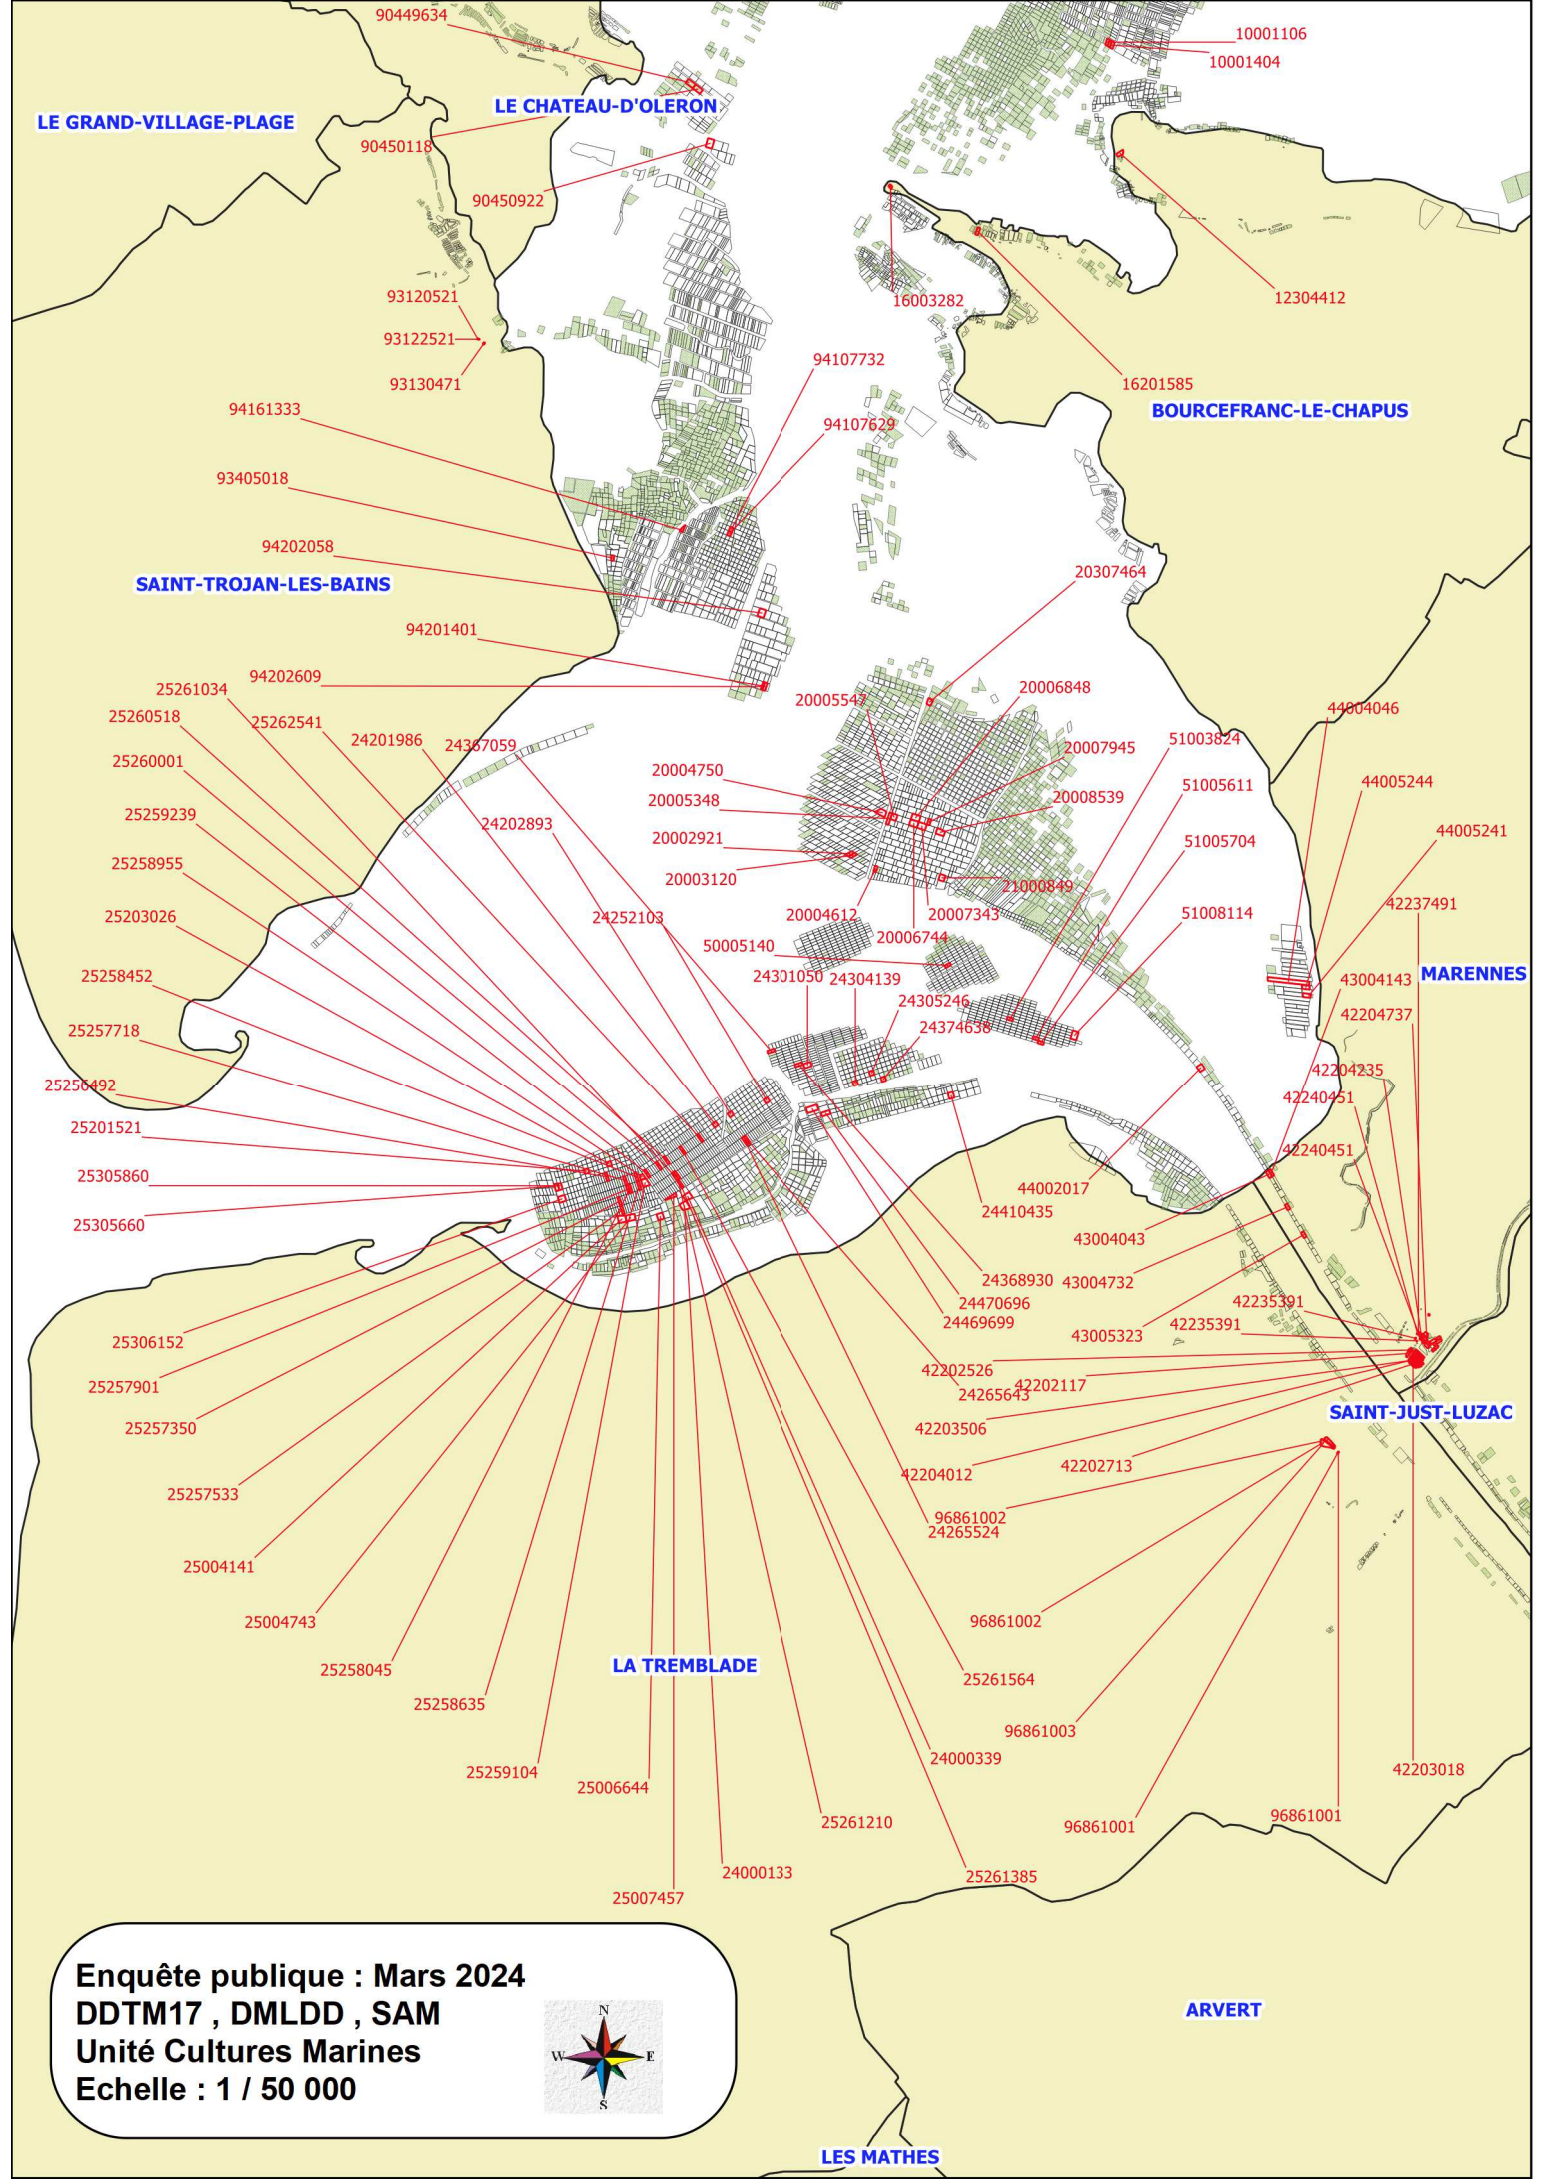

82000142

82000148

82000151

SAINT-GEORGES-D'OLERON

SAINT-PIERRE-D'OLERON

DOLUS-D'OLERON

82204614

82300085

HIERS-BROUAGE

BOURCEFRANC-LE-CHAPUS

SAINT-TROJAN-LES-BAINS

MARENNES

SAINT-JUST-LUZAC

LA TREMBLADE

ARVERT

NIEULLE-SUR-SEUDRE

42205726

42204020

42241391

42203421

42227272

41006520

42205337

Enquête publique : Mars 2024
DDTM17 , DMLDD , SAM
Unité Cultures Marines
Echelle : 1 / 50 000