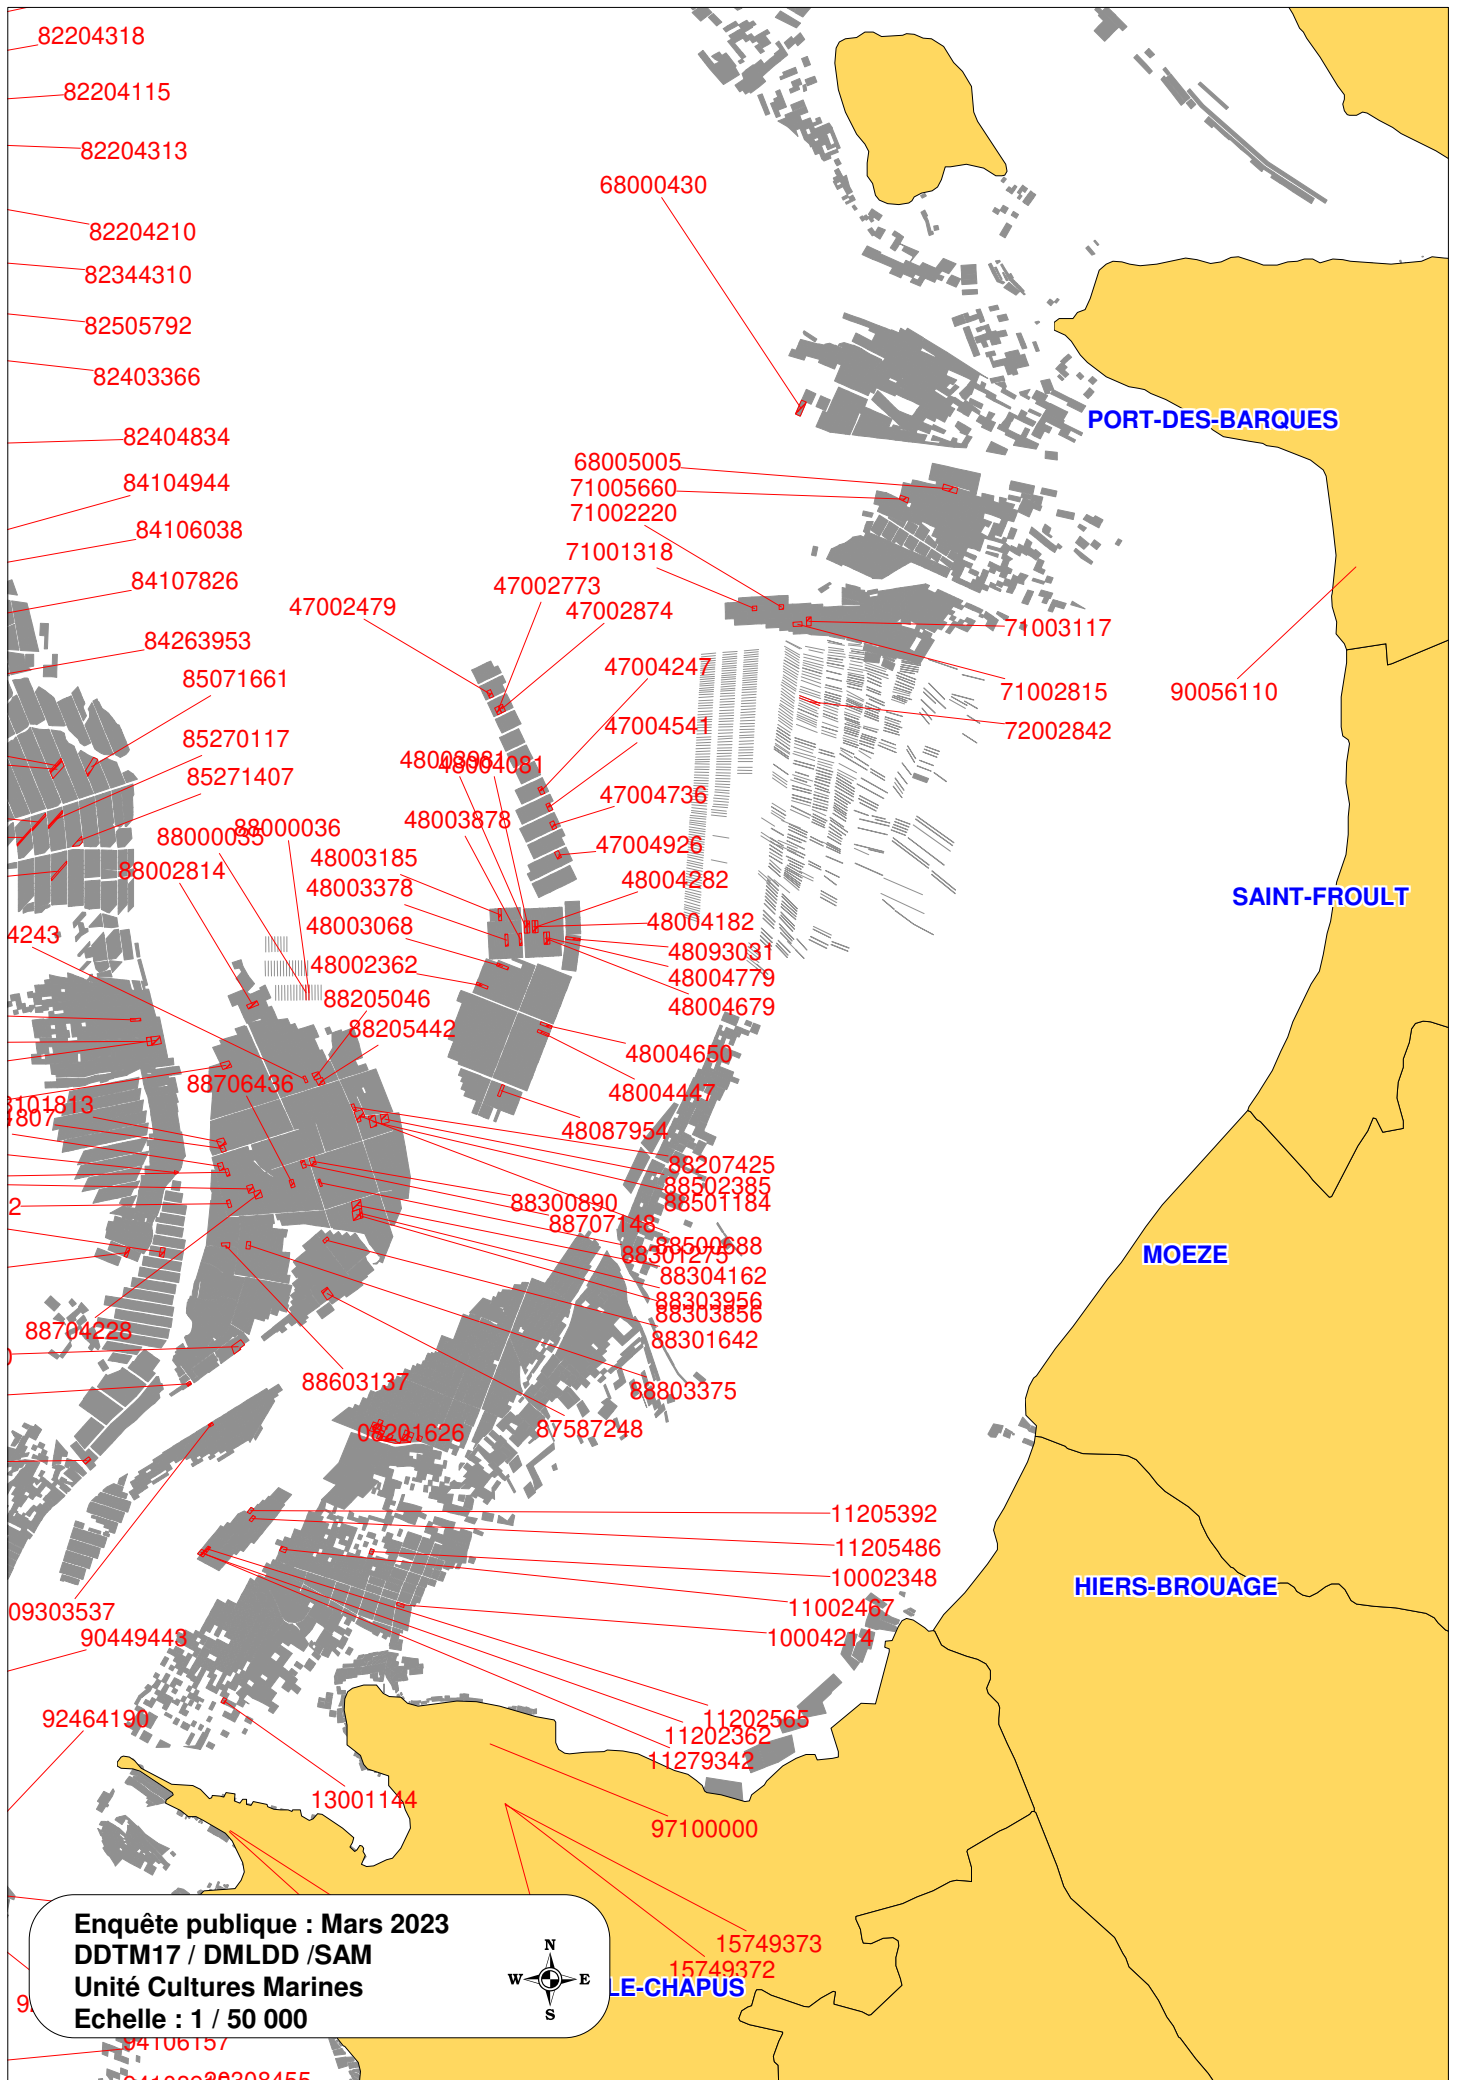

**Enquête publique : Mars 2023**  
**DDTM17 / DMLDD / SAM**  
**Unité Cultures Marines**  
**Echelle : 1 / 50 000**

82204318

82204115

82204313

82204210

82344310

82505792

82403366