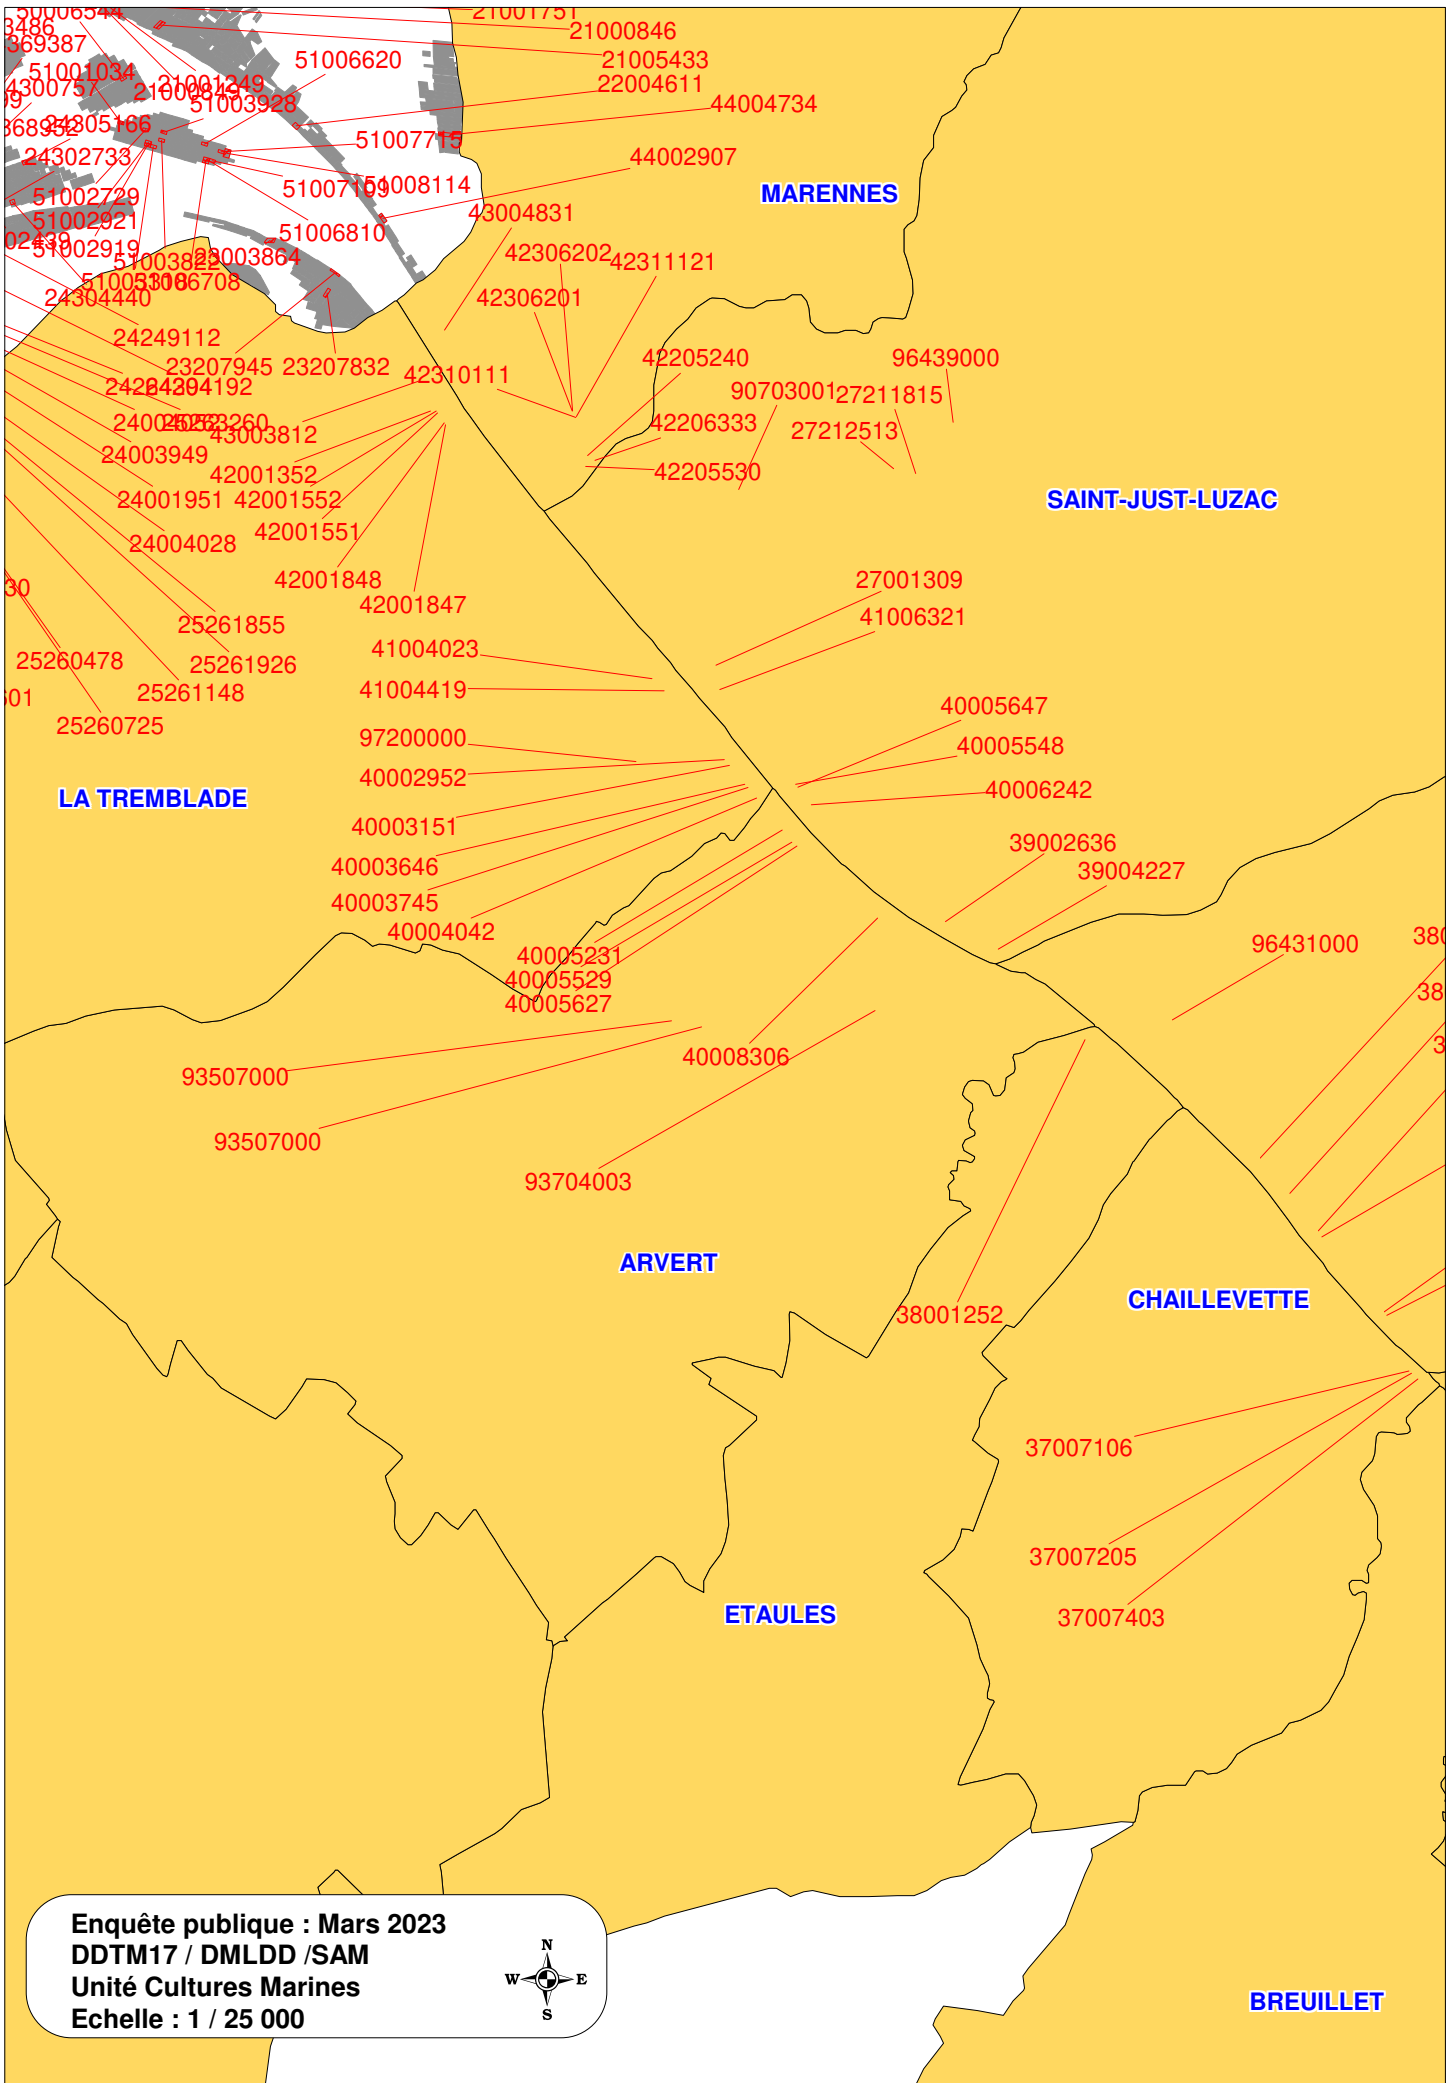

40003

400036

**Enquête publique : Mars 2023**  
**DDTM17 / DMLDD /SAM**  
**Unité Cultures Marines**  
**Echelle : 1 / 25 000**

38001252

**Enquête publique : Mars 2023**  
**DDTM17 / DMLDD /SAM**  
**Unité Cultures Marines**  
**Echelle : 1 / 25 000**