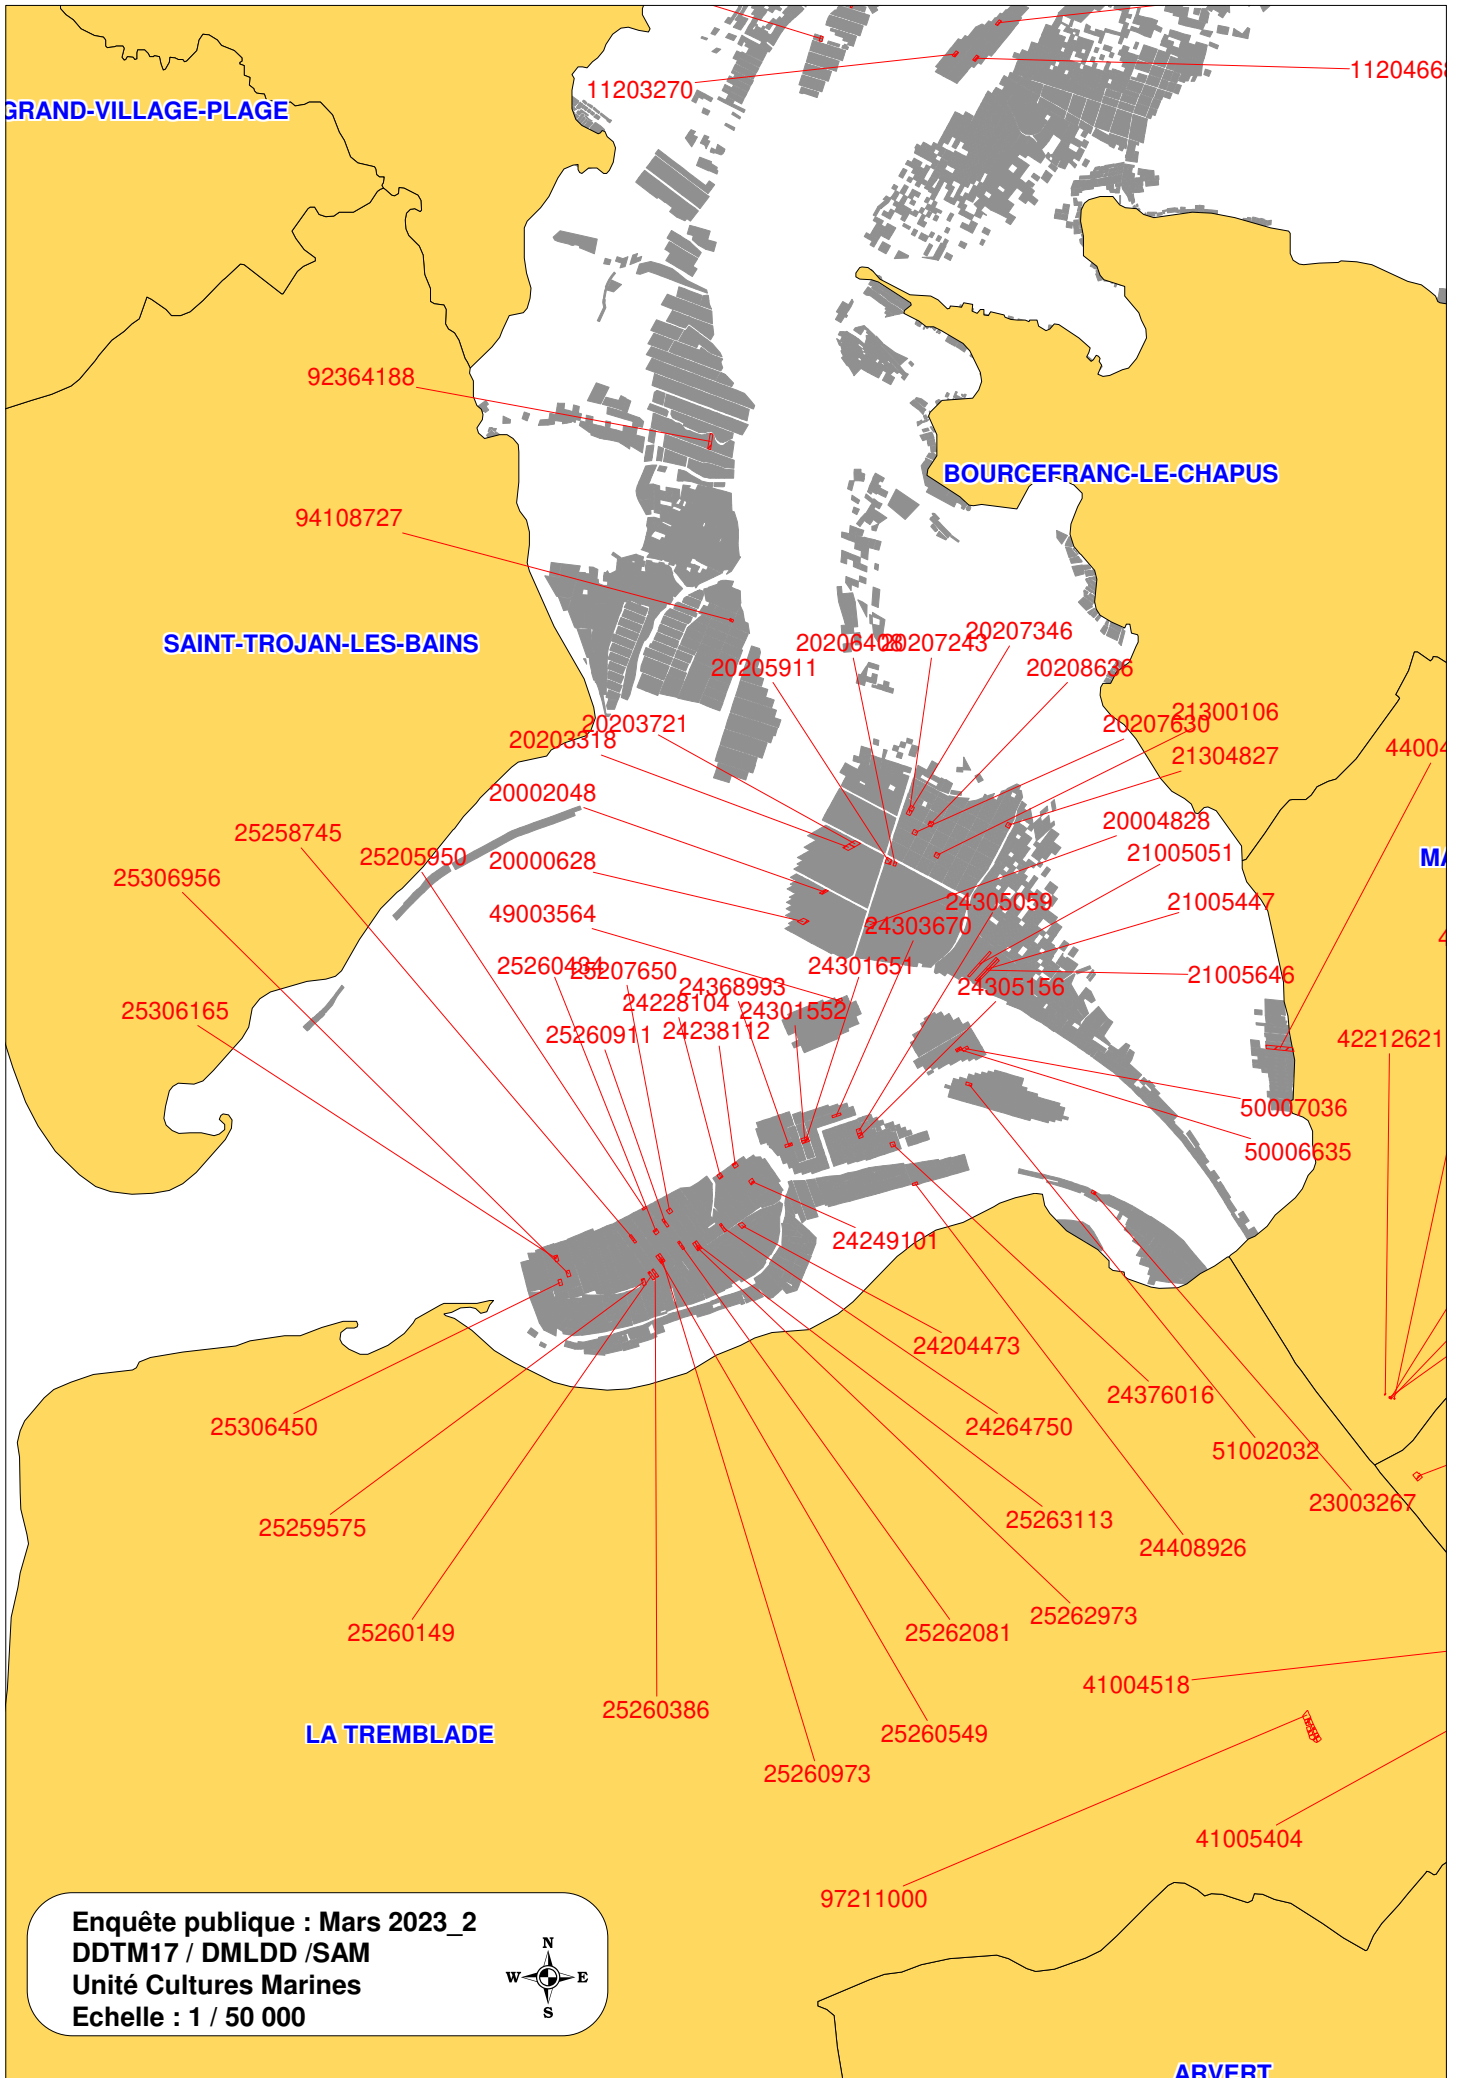

83230301

83230302

98416015

72001955

72001950

72001949

72001936

72001934

72001931

72000009

72000004

47004718

87166516

88703346

Enquête publique : Mars 2023_2
DDTM17 / DMLDD / SAM
Unité Cultures Marines
Echelle : 1 / 50 000

Enquête publique : Mars 2023_2
 DDTM17 / DMLDD / SAM
 Unité Cultures Marines
 Echelle : 1 / 50 000

Enquête publique : Mars 2023_2
DDTM17 / DMLDD /SAM
Unité Cultures Marines
Echelle : 1 / 50 000

Enquête publique : Mars 2023_2
DDTM17 / DMLDD /SAM
Unité Cultures Marines
Echelle : 1 / 50 000

BREUILLET

NIEULLE-SUR-SEUDRE

VETTE

35007923

LE GUA

MORNAC-SUR-SEUDRE

BREUILLET

L'EGUILLE

SAINT-SULPICE-DE-ROYAN

SAU