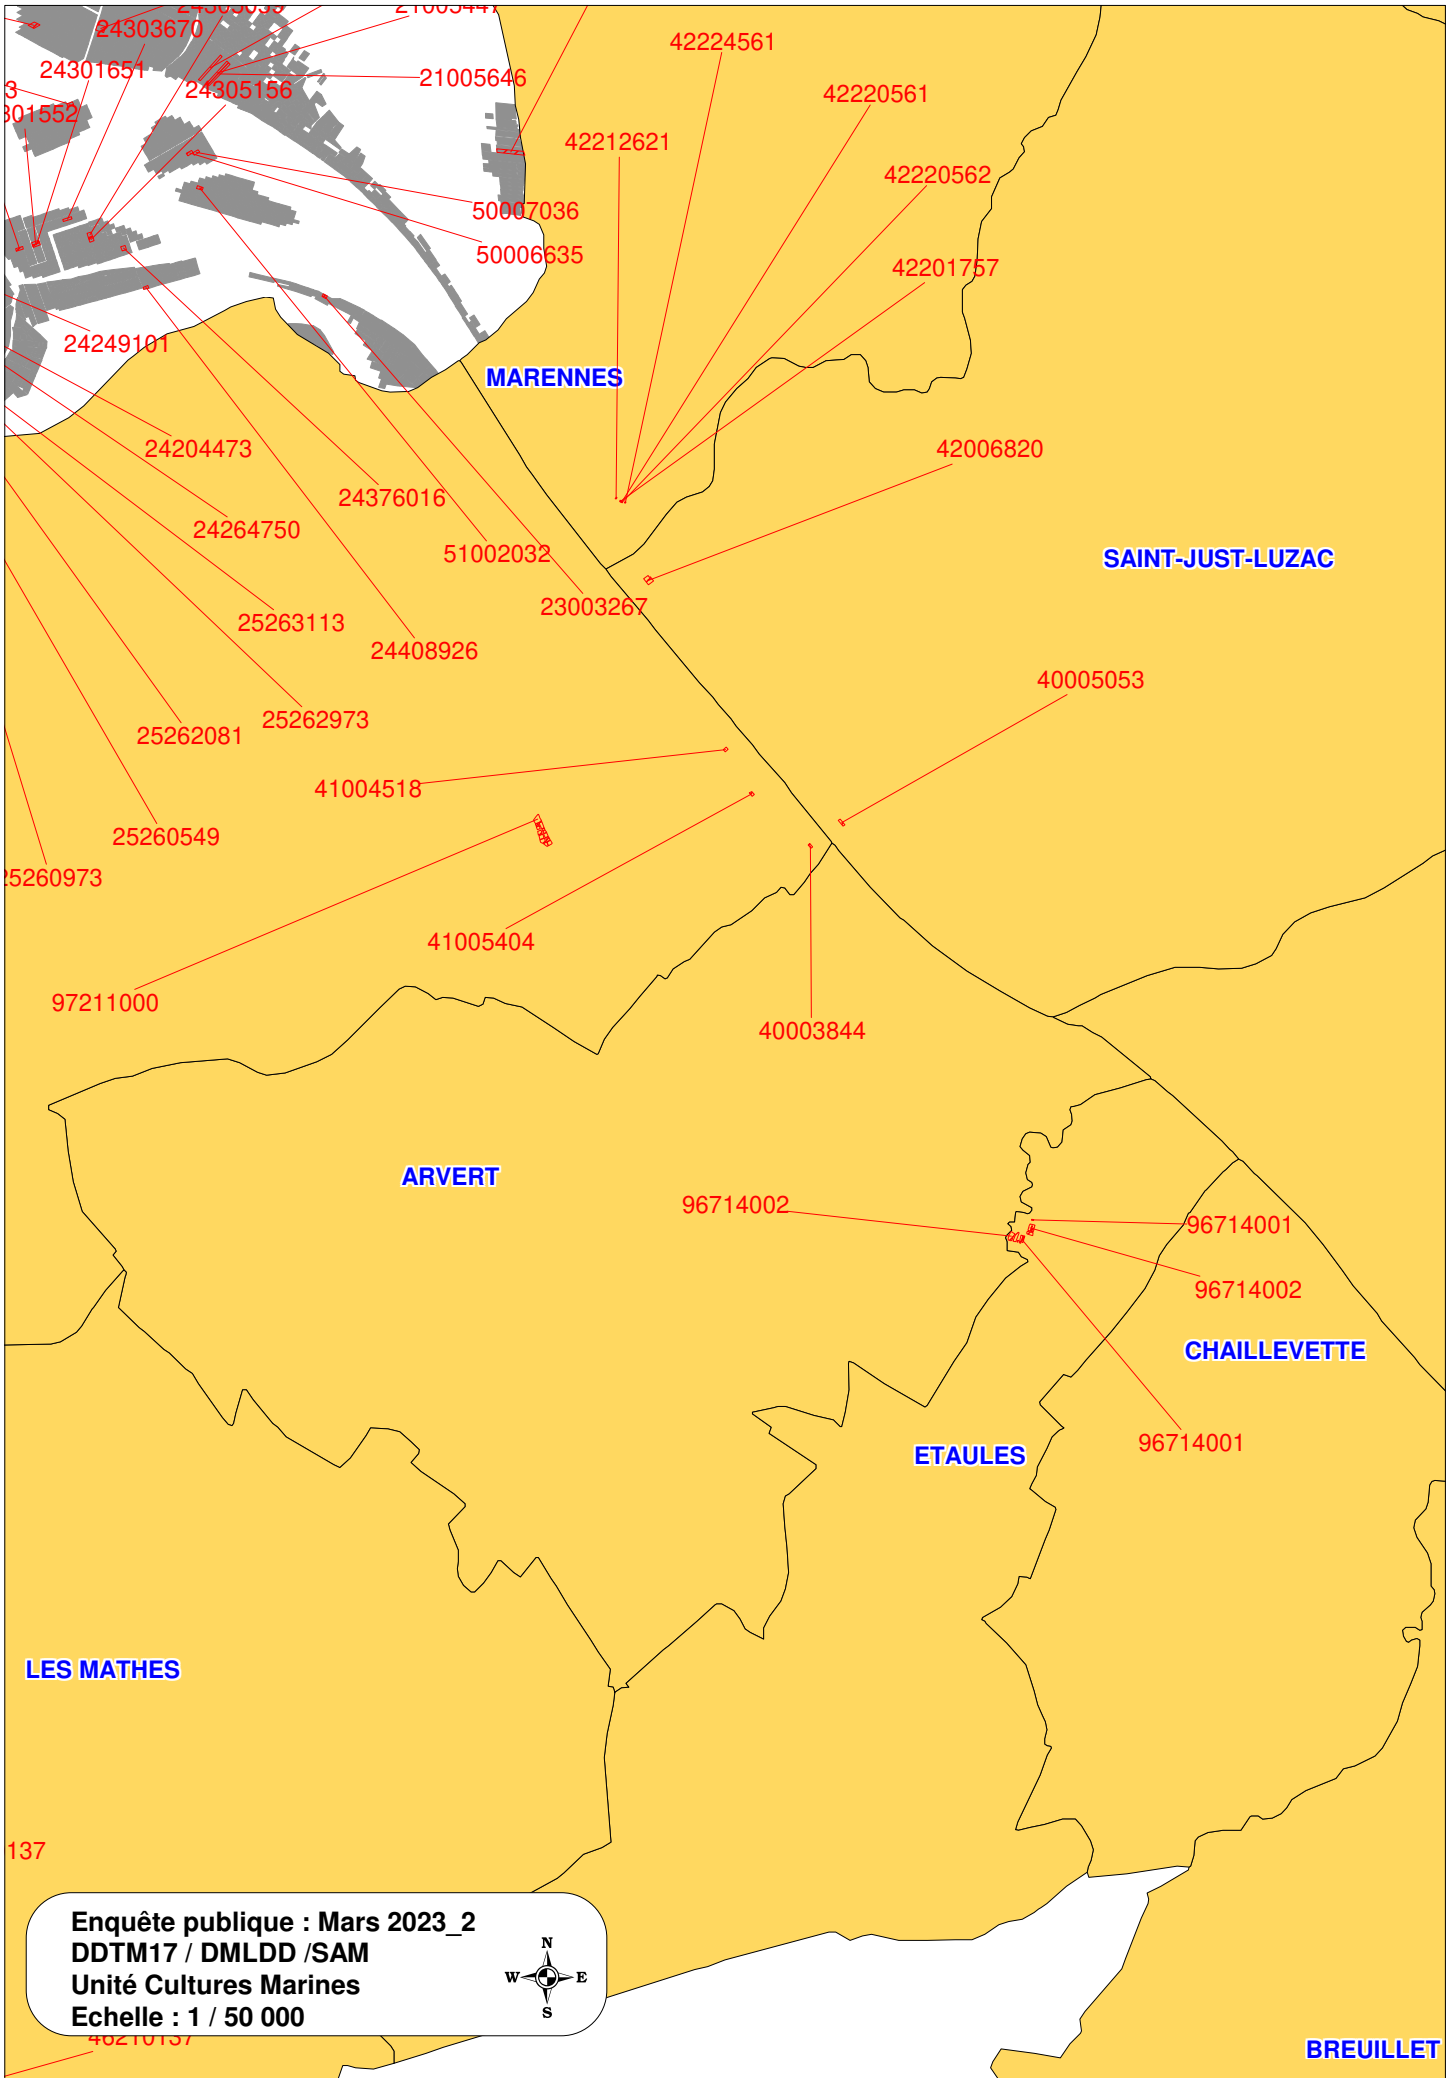

Enquête publique : Mars 2023_2
DDTM17 / DMLDD /SAM
Unité Cultures Marines
Echelle : 1 / 50 000

BREUILLET