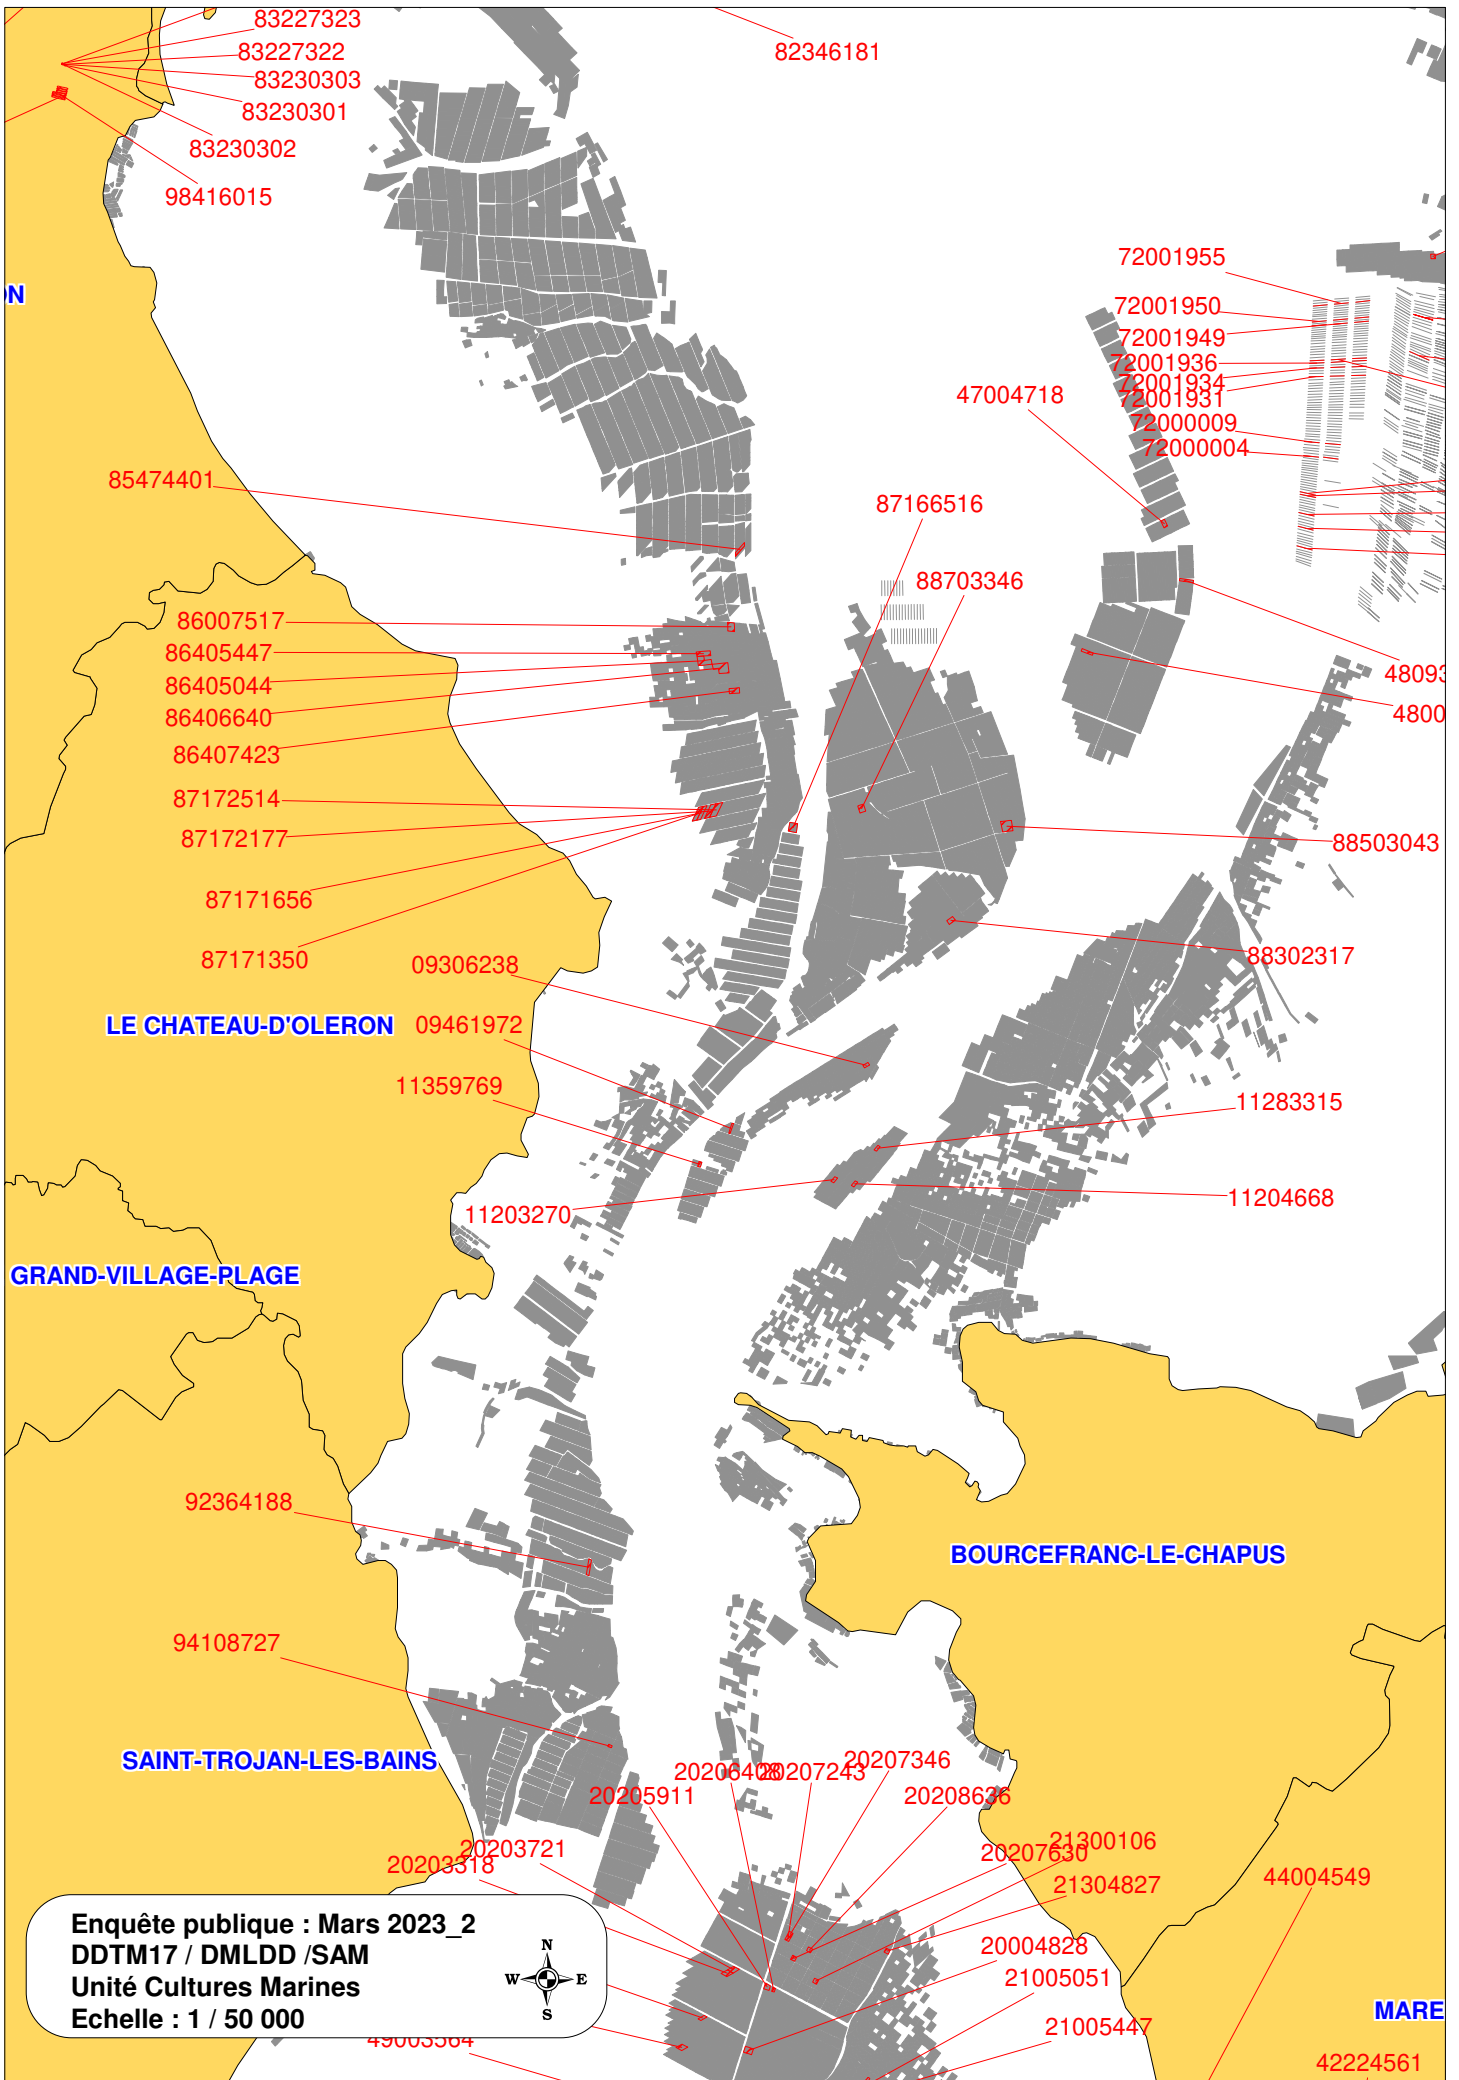

72001931

72000009

72000004

47004718

87166516

88703346

Enquête publique : Mars 2023_2
DDTM17 / DMLDD / SAM
Unité Cultures Marines
Echelle : 1 / 50 000

Enquête publique : Mars 2023_2
 DDTM17 / DMLDD / SAM
 Unité Cultures Marines
 Echelle : 1 / 50 000

VETTE

35007923

LE GUA

MORNAC-SUR-SEUDRE

BREUILLET

L'EGUILLE

SAINT-SULPICE-DE-ROYAN

SAU