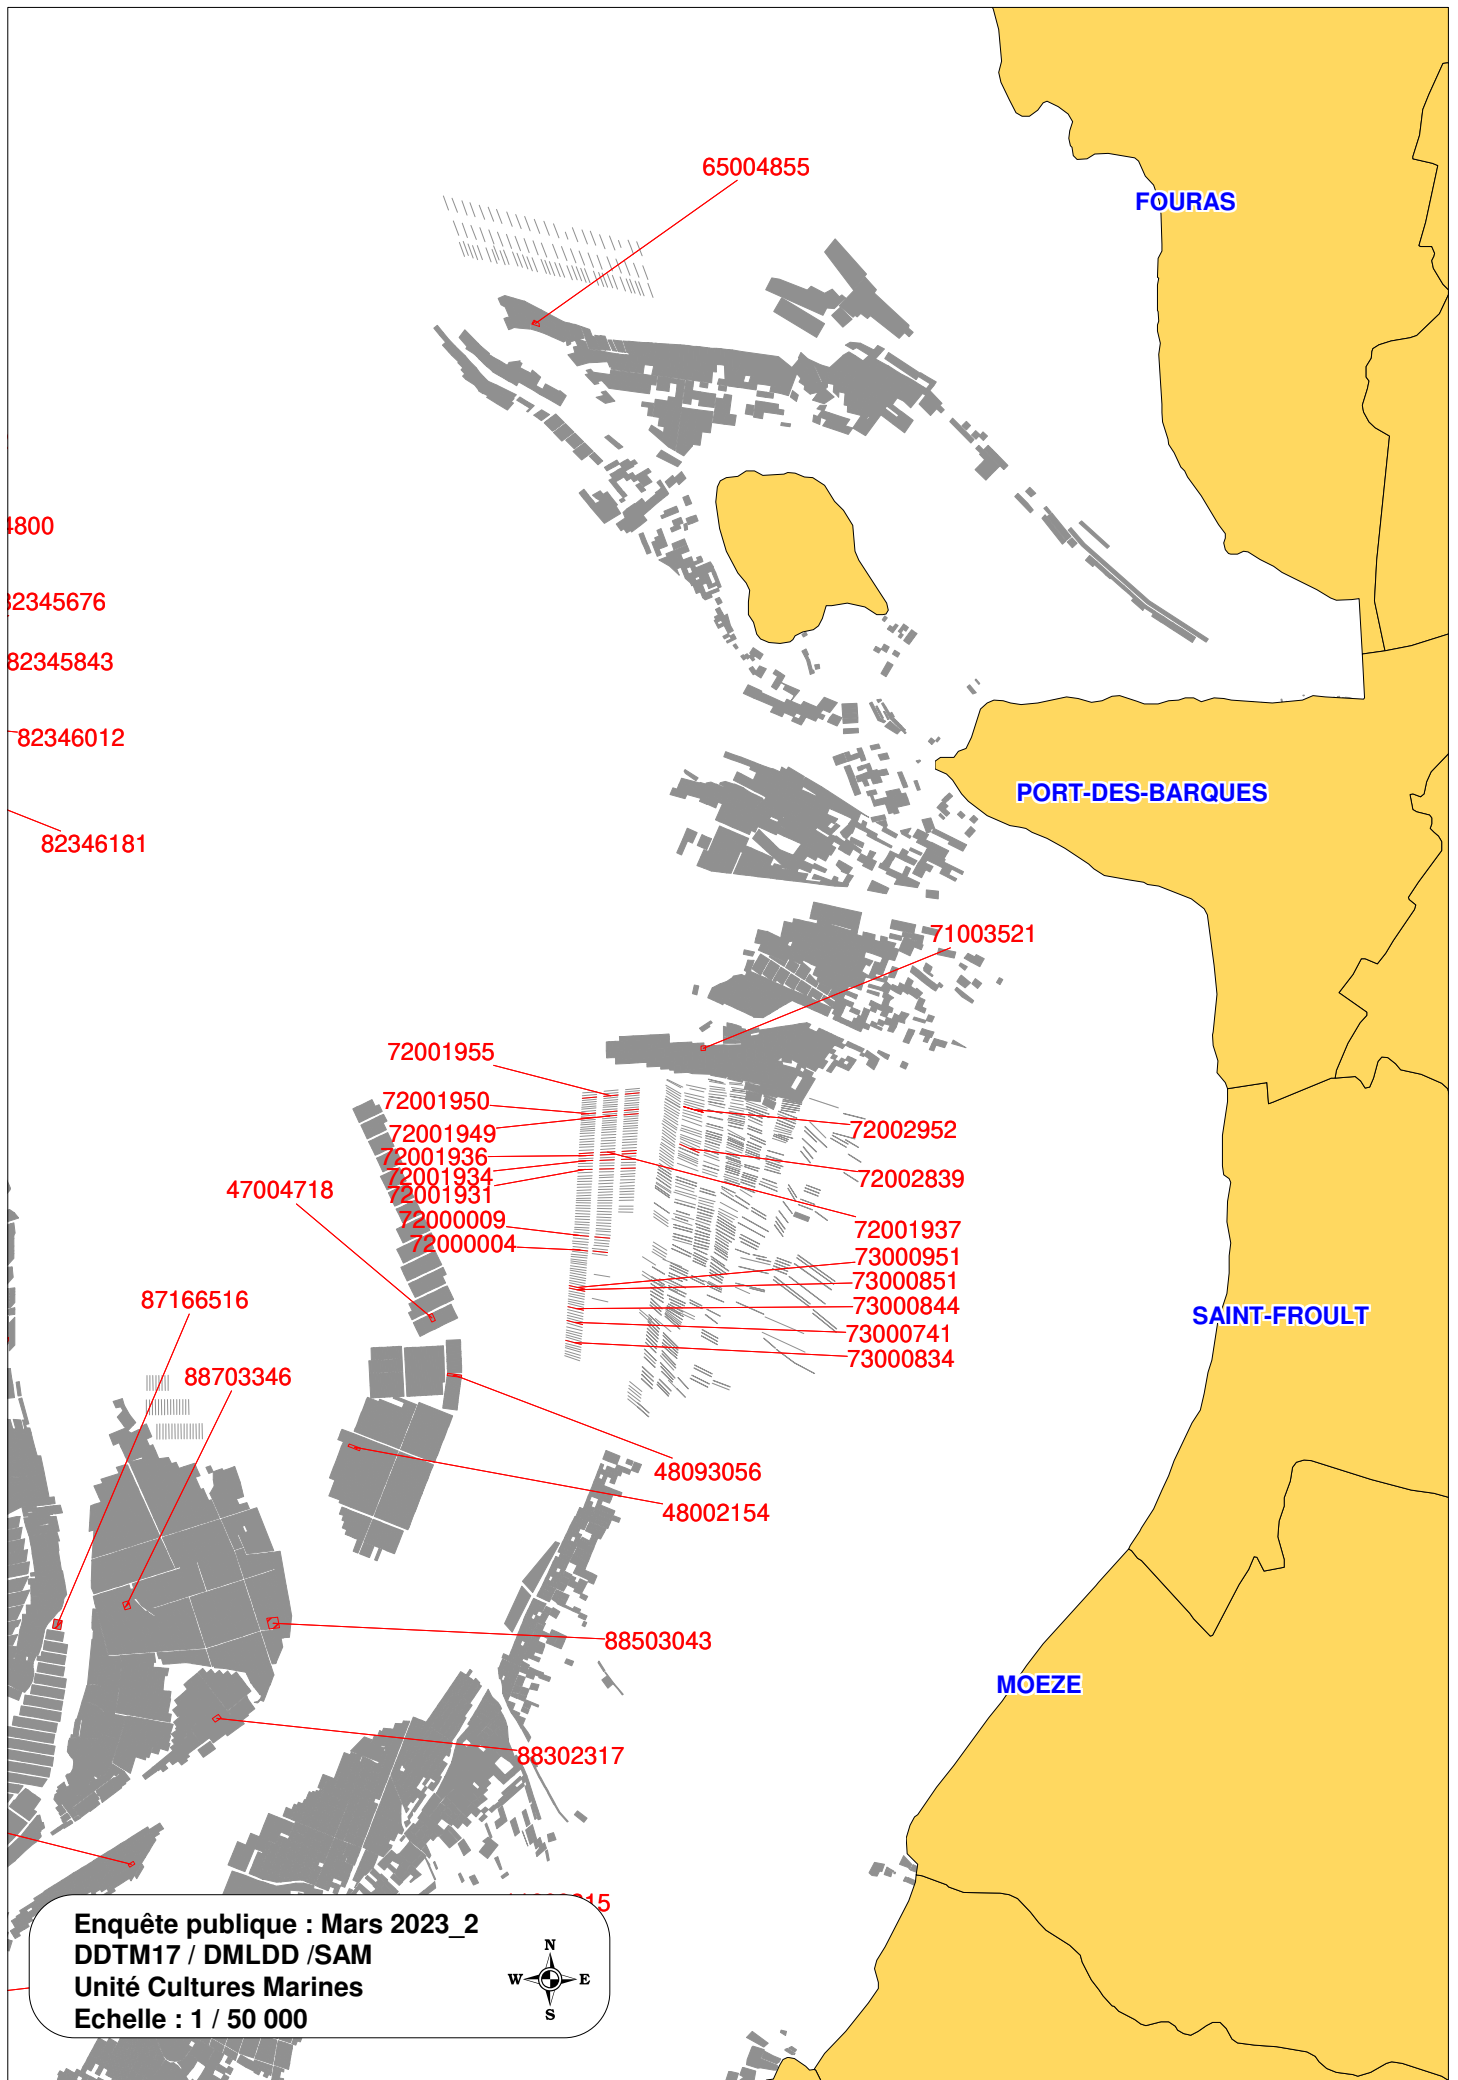

83230301

83230302

98416015

72001955

72001950

72001949

72001936

72001934

72001931

72000009

72000004

47004718

87166516

88703346

Enquête publique : Mars 2023_2
DDTM17 / DMLDD / SAM
Unité Cultures Marines
Echelle : 1 / 50 000

Enquête publique : Mars 2023_2
 DDTM17 / DMLDD / SAM
 Unité Cultures Marines
 Echelle : 1 / 50 000

Enquête publique : Mars 2023_2
DDTM17 / DMLDD /SAM
Unité Cultures Marines
Echelle : 1 / 50 000

Enquête publique : Mars 2023_2
DDTM17 / DMLDD /SAM
Unité Cultures Marines
Echelle : 1 / 50 000

BREUILLET

NIEULLE-SUR-SEUDRE

VETTE

35007923

LE GUA

MORNAC-SUR-SEUDRE

BREUILLET

L'EGUILLE

SAINT-SULPICE-DE-ROYAN

SAU